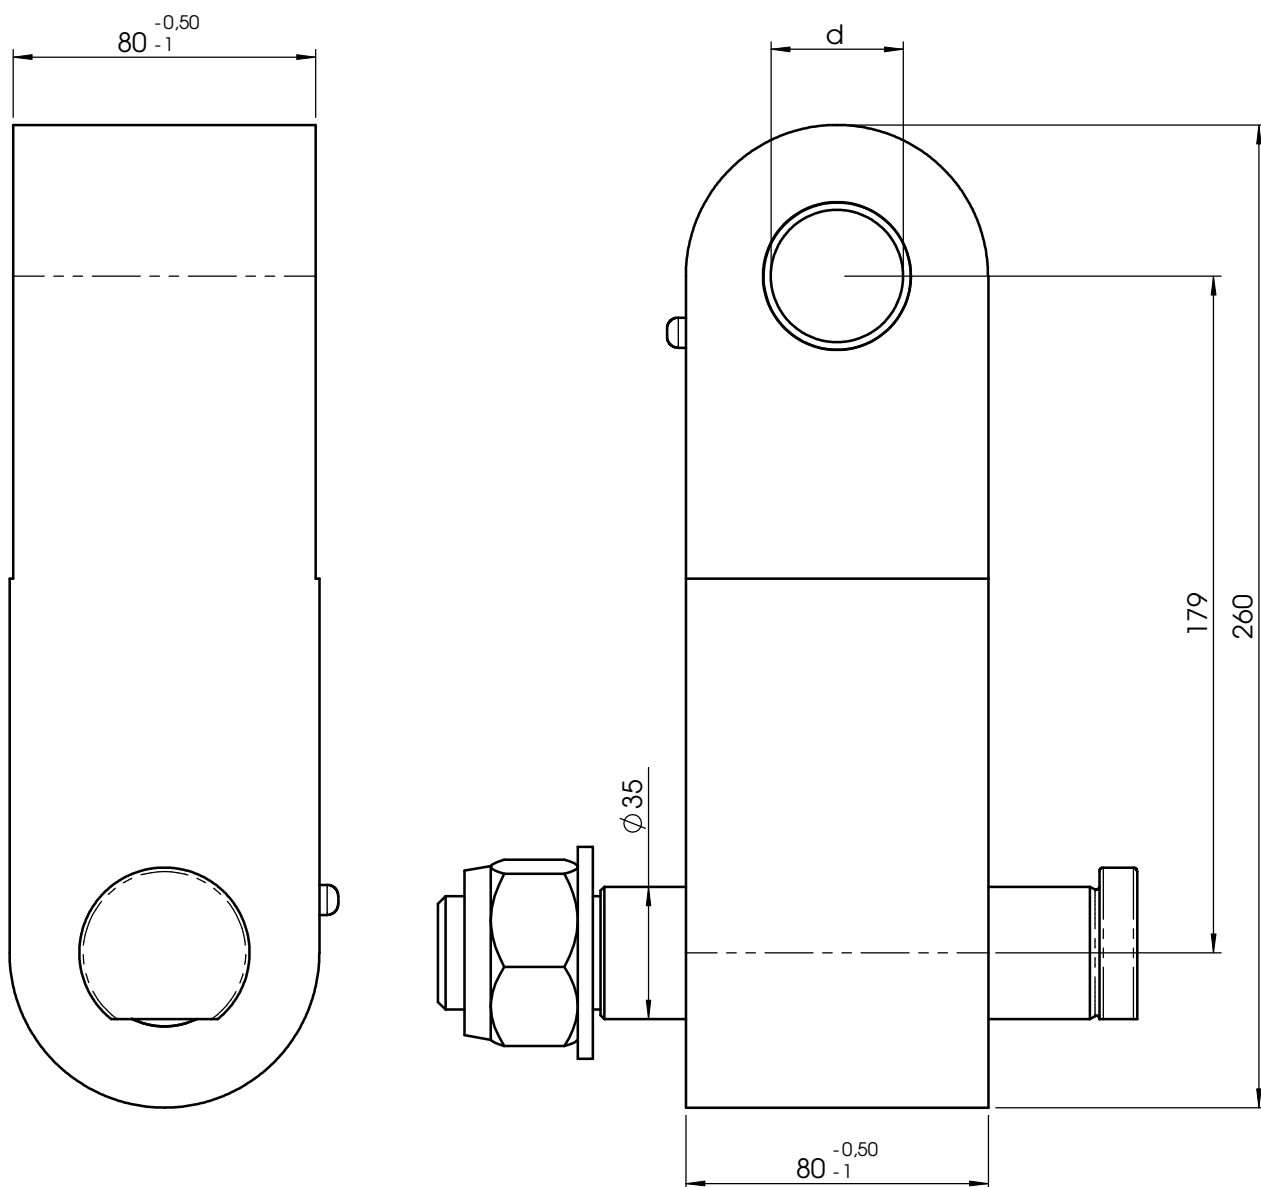

Link FR 21-type

Basic models		
Item	Name	d
02357	LINK FR 21 Od30x80	30
02359	LINK FR 21 Od35x80	35
02365	LINK FR 21 Od40x80	40
02371	LINK FR 21 Od45x80	45